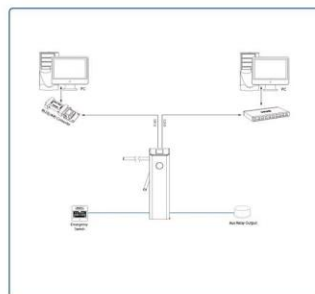

گیت کنترل تردد

گیت کنترل تردد میله ای

- قابلیت تعریف کارت بدون تماس RFID و اثر انگشت
- قابلیت گزارش گیری و زمان بندی دسترسی افراد

3000	ظرفیت اثر انگشت
30000	ظرفیت کارت
100000	ظرفیت ثبت تردد
Input controlled by dry contact	سیستم کنترل
Alternative material or shape, third-party access control integration, ticket system integration, passage counter	توابع اختیاری
25- 48 passage/minute	نرخ جریان
60w	قدرت
AC 220V/110V, 50/60Hz	منبع تغذیه
-28 -60 درجه	دمای عملیاتی
5%-85%	رطوبت
111×98×26(CM) + arm length 50CM	ابعاد
46kg	وزن خالص
استیل ضد زنگ	جنس

FC CE RoHS COMPLIANT

ZKTeco