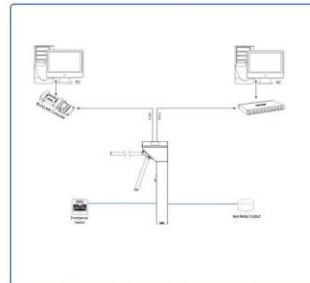

گیت کنترل تردد

گیت کنترل تردد میله ای

- قابلیت تعریف کارت بدون تماس RFID و اثر انگشت
- قابلیت گزارش گیری و زمان بندی دسترسی افراد

3000	ظرفیت اثر انگشت
30000	ظرفیت کارت
100000	ظرفیت ثبت تردد
Input controlled by dry contact	سیستم کنترل
Alternative material or shape, third-party access control integration, ticket system integration, passage counter	توابع اختیاری
25- 48 passage/minute	نرخ جریان
60w	قدرت
AC 220V/110V, 50/60Hz	منبع تغذیه
-28 -60 درجه	دمای عملیاتی
5%-85%	رطوبت
52×98×28(CM) + arm length 50CM	ابعاد
34kg	وزن خالص
استیل ضد زنگ	جنس

FC CE ROHS COMPLIANT

ZKTeco