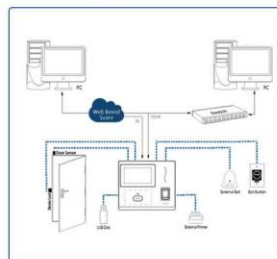

ZKTeco

www.tigerbio.com
۰۲۱ - ۸۸۷۰۴۶۴۲

تایگر