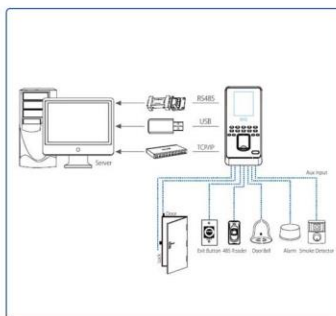

دستگاه کنترل دسترسی

یک دستگاه کنترل دسترسی تشخیص چهره و اثر انگشتی با سنسور ضد خش نوری می باشد.

- قابلیت گزارش گیری و زمان بندی دسترسی افراد
- قابلیت تعریف تشخیص چهره ، کارت بدون تماس RFID ، اثر انگشت و رمز عبور
- پشتیبانی از شبکه و USB

1000	ظرفیت کارت
1000	ظرفیت اثر انگشت
400	ظرفیت چهره
100000	ظرفیت ثبت تردد
2.8 اینچی	صفحه نمایش
VX10.0 & VX7.0	نسخه الگوریتم
TCP/IP, USB Host / RS485	ارتباطات
DST, automatic state switch, Anti-passback, scheduled-Bell, photo ID	توابع استاندارد
3rd Party Electric Lock, Door Sensor, Exit Button, Alarm, Doorbell, Wiegand In/Out	کنترل دسترسی
12V DC , 3A12	منبع تغذیه
0-45 درجه	دمای عملیاتی
20%-80%	رطوبت

FC CE ROHS COMPLIANT

ZKTeco