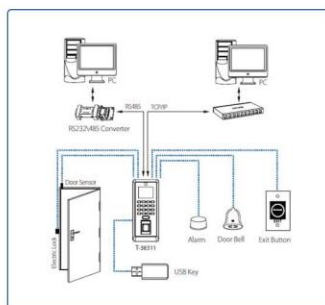

دستگاه کنترل دسترسی

1. یک دستگاه کنترل دسترسی اثر انگشتی با سنسور ضد تقلب (SilkID) می باشد.
2. دارای دوربین داخلی جهت عکس برداری و ذخیره تصویر پرسنل هنگام تردد
   - قابلیت گزارش گیری و زمان بندی دسترسی افراد
   - قابلیت تعریف کارت بدون تماس RFID و اثر انگشت
   - پشتیبانی از شبکه و USB

3000	ظرفیت اثر انگشت
5000(Optional) ID or mifare card	ظرفیت کارت
100000	ظرفیت ثبت تردد
2.4 اینچی	صفحه نمایش
SilkID سنسور	سنسور
V10.0	نسخه الگوریتم
TCP/IP, USB Host / RS485/232	ارتباطات
DST, Automatic Status Switch, Anti-passback, Scheduled-Bell, Printer(Optional)	توابع استاندارد
3rd party electric lock, door sensor, exit button, alarm, Door Bell	کنترل دسترسی
12V DC ,3A	منبع تغذیه
0-45 درجه	دمای عملیاتی
20%-80%	رطوبت

FC CE ROHS COMPLIANT

ZKTeco