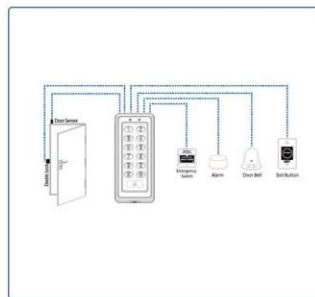

دستگاه کنترل دسترسی

یک دستگاه کنترل دسترسی با قابلیت تعریف کارت بدون تماس RFID و رمز عبور می باشد.

- طراحی زیبا و نصب آسان
- ضد آب، ضد گرد و غبار، ضد ضربه

1000	ظرفیت کارت
8 Password Groups	ظرفیت رمز عبور
White backlit, Numeric keys 0~9, Function keys *, #, Bell	صفحه کلید
N/A	ارتباطات
Electric lock, Door sensor, Alarm, Exit button and Doorbell	کنترل دسترسی
Wiegand out	Wiegand Interface
1 ea Auxiliary Input for linkage function	Auxiliary Interface
12V DC	منبع تغذیه
0-45 درجه	دمای عملیاتی
≤95%	رطوبت
52×118×24mm	ابعاد

FC CE ROHS COMPLIANT

ZKTeco