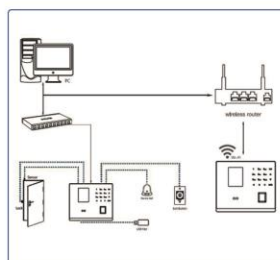

دستگاه حضور و غیاب

دستگاه حضور و غیاب T-38777 جدیدترین دستگاه تشخیص چهره که دارای صفحه نمایش ۲.۸ اینچی با قابلیت تعریف کارت بدون تماس RFID، تشخیص چهره، اثر انگشت و رمزعبور بوده که از شبکه و USB پشتیبانی می کند.

1500	ظرفیت اثر انگشت
800	ظرفیت چهره
2000	ظرفیت کارت
100000	ظرفیت ثبت تردد
2.8 اینچی	صفحه نمایش
Face 7.0 & Finger 10.0	نسخه الگوریتم
Multi-Bio CPU 800 MHz	پردازنده
256M Flash, 64M RAM	حافظه
TCP/IP, USB Host	ارتباطات
work Code, SMS, DST, Scheduled-bell, Self-Service Query, Automatic Status Switch, Photo ID T9 Input, Camera, 9 digit user ID, Built-in Battery, Multiple Verify Mode, External Bel	توابع استاندارد
ID/Mifare, ADMS	توابع اختیاری
Lock, Door Sensor, Exit Button, Alarm	کنترل دسترسی
DC 12V 1.5A	منبع تغذیه
0-45 درجه	دمای عملیاتی
20%-80%	رطوبت
180x154x34.2 mm	ابعاد

FC CE ROHS COMPLIANT

ZKTeco