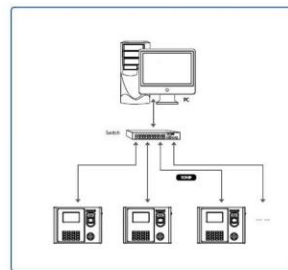

دستگاه حضور و غیاب

دستگاه های حضور و غیاب تایگر با قابلیت شناسایی اثر انگشت و کارت خوان هوشمند می باشد این دستگاه دارای سنسور نوری ضد خش و ضد تقلب با قابلیت تشخیص اثر انگشت در کمتر از یک ثانیه می باشد.

3000	ظرفیت اثر انگشت
10000	ظرفیت کارت
100000	ظرفیت ثبت تردد
3 اینچی	صفحه نمایش
Multi-Bio CPU 800GHz	پردازنده
256M Flash, 128M RAM	حافظه
TCP/IP,USB Host & Client	ارتباطات
Webserver, Work code, SMS, DST, Scheduled-bell, Self-Service Query, Automatic Status Switch, Photo ID, ID/Mifare/HID, External Printer, ADMS, Wi-Fi, GPRS, 3G,Battery	توابع استاندارد توابع اختیاری
12V DC 1.5A	منبع تغذیه
0-45 درجه	دمای عملیاتی
20%-80%	رطوبت
221.7x159.5x42.9 mm	ابعاد

FC CE ROHS COMPLIANT

ZKTeco