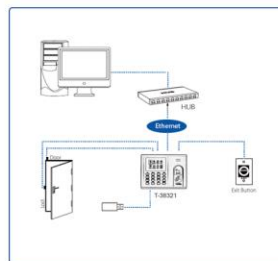

دستگاه حضور و غیاب

این دستگاه از جدیدترین و پیشرفته ترین تکنولوژی برای شناسایی اثر انگشت برخوردار است. علاوه بر سنسور اثر انگشت جهت ثبت ورود و خروج پرسنل، دارای کارتخوان بدون تماس نیز می باشد که می توان برای افراد از هر کدام به دلخواه استفاده کرد .

1000	ظرفیت اثر انگشت
80000	ظرفیت تردد
2.8 اینچی	صفحه نمایش
finger v10.0	نسخه الگوریتم
Multi-Bio CPU 336 MHz	پردازنده
128M Flash, 8/16M RAM	حافظه
RS232/485, TCP/IP, USB-host	ارتباطات
Workcode, SMS, DLST, Scheduled-bell, Self-Service Query, Automatic Status Switch, T9 input, photo-ID, built-in battery	توابع استاندارد
ID/Mifare	توابع اختیاری
Lock, exit button	کنترل دسترسی
کمتر از 2 ثانیه	سرعت
12V DC 1.5A	منبع تغذیه
0-45 درجه	دمای عملیاتی
20%-80%	رطوبت
184*136*41mm	ابعاد

FC CE ROHS COMPLIANT

ZKTeco