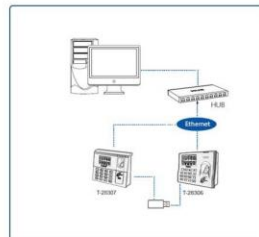

دستگاه حضور و غیاب

دستگاه های حضور و غیاب تایگر با قابلیت شناسایی اثر انگشت و کارت خوان هوشمند می باشد این دستگاه دارای سنسور نوری ضد خش و ضد تقلب با قابلیت تشخیص اثر انگشت در کمتر از یک ثانیه می باشد. صفحه نمایش رنگی ۳ اینچ این مدل ، امکان نمایش تصاویر از جمله تصویر کاربر، اثر انگشت و نتیجه تطبیق را ، با وضوح بیشتری در اختیار شما قرار می دهد

3000	ظرفیت اثر انگشت
10000	ظرفیت کارت
100000	ظرفیت ثبت تردد
3 اینچی	صفحه نمایش
ZEM 10.0	پلتفرم سخت افزار
سنسور نوری	سنسور
V10.0/9.0	نسخه الگوریتم
Multi-Bio CPU 800MHz	پردازنده
256M Flash, 128M RAM	حافظه
TCP/IP, RS232/485, USB Host	ارتباطات
Automatic Status Switch, Self-Service Query, Work Code, DLST, Scheduled-Bell, SMS	توابع استاندارد
Mifare card, ADMS, Wi-Fi/GPRS/3G	توابع اختیاری
5V DC 2A	منبع تغذیه
0-45 درجه	دمای عملیاتی
20%-80%	رطوبت
181X129 X51 mm	ابعاد
1.20 kg	وزن نا خالص

FC CE ROHS COMPLIANT

ZKTeco