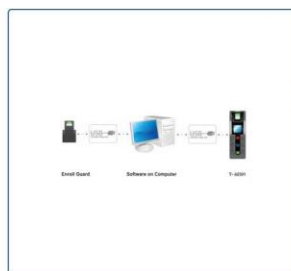

دستگاه حضور و غیاب

یک دستگاه حضور و غیاب اثر انگشتی پرتابل می باشد.

- قابلیت گزارش گیری تردد
- قابلیت تعریف اثر انگشتی و کارت بدون تماس RFID
- دارای پایه USB جهت شارژ دستگاه و تخلیه اطلاعات

1000	ظرفیت کارت
500	ظرفیت اثر انگشت
30000	ظرفیت ثبت تردد
سنسور نوری مادون قرمز با قابلیت Auto-sleep	سنسور اثر انگشت
Finger10.0	نسخه الگوریتم
125KHz Proximity Card	کارتخوان
USB Client	ارتباطات
2,000mA Lithium Battery	باتری
ورودی و خروجی	سیگنال
5V, 800mA	منبع تغذیه
-10°C~40°C	دمای عملیاتی
20%-80%	رطوبت
162×52×46mm	ابعاد
0.22kg	وزن خالص
IP65	درجه حفاظت

FC CE RoHS COMPLIANT

ZKTeco