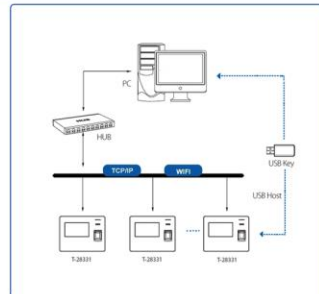

دستگاه حضور و غیاب

جدیدترین دستگاه حضور و غیاب تشخیص چهره تایگر با تعیین هویت چندگانه: چهره، اثر انگشت، کارت بدون تماس RFID شناسایی چهره کمتر از ۱ ثانیه از طریق اسکن اسکلت بندی صورت و کدگذاری فاصله اجزای صورت کاربر، عدم تاثیر تغییرات ظاهری و تغییر فریم عینک طبی، طول عمر طولانی دستگاه بدلیل عدم تماس مستقیم با کاربر که احتمال آسیب رسانی به آن را نیز به صفر می رسد.

6000(1:N)	ظرفیت اثر انگشت
10000	ظرفیت کاربر
200000	ظرفیت ثبت تردد
8000	تصاویر ضبط شده
800*480 پیکسل	صفحه نمایش
PWD / PIN / FP / RF Identification	حالت کارکرد
سنسور نوری	سنسور
1.5 GHz Dual Core	پردازنده
اندروید 4.1	سیستم
4G Flash, 1G RAM	حافظه
Data:Ethernet, Wi-Fi, USB Host and Client Optional: 3G / GPRS, ID / MF Sound:Male/Female 16 Bit HI-FI Voice & Sound Indication	ارتباطات
2.0 MP	دوربین
12V DC, 3A	منبع تغذیه
0-45 درجه	دمای عملیاتی
20%-80%	رطوبت
Width:8.7 in. (22 cm) و Hight:5.3 in. (13.4 cm) و Depth:2.0 in. (5.1 cm)	ابعاد

FC CE ROHS COMPLIANT

ZKTeco